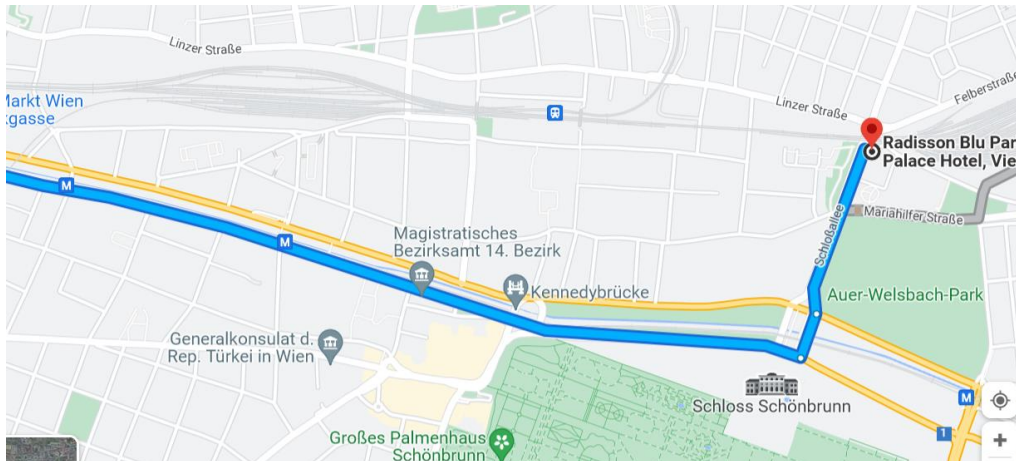

Etwaige Rückfragen bitte an: kongress@oegpp.at

Anfahrtsplan ÖGPP Kongress 2022

Anfahrt mit öffentlichen Verkehrsmitteln:

Straßenbahn 10, 49, 52 und Bus 10A: Linzer Straße, Johnstraße

Straßenbahn 52, 60: Penzinger Straße

U-Bahn U4: Schönbrunn

Anfahrt mit dem Auto:

Von A1 Westautobahn - A1 bis B1 in Wien folgen, B1 bis Schlossallee folgen, links abbiegen auf Schönbrunner Schlossbrücke, weiter auf Schlossallee

Von A2 Südautobahn – Beschilderung in Richtung A23/Wiental/B1/Altmannsdorf/B224 folgen, weiter auf Altmannsdorfer Ast/Südosttangente, Beschilderung für B224/B1/Hetzendorf folgen, links abbiegen auf Linke Wienzeile/B1, rechts abbiegen auf Schlossallee