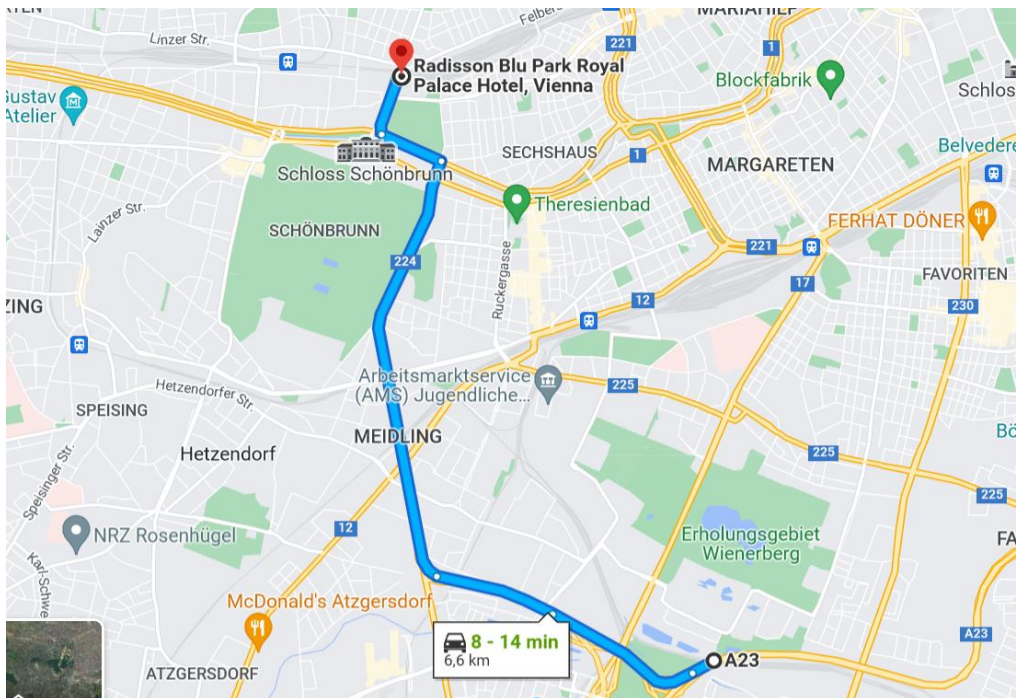

Etwaige Rückfragen bitte an: kongress@oegpp.at

Anfahrtsplan ÖGPP Kongress 2022

Anfahrt mit öffentlichen Verkehrsmitteln:

Straßenbahn 10, 49, 52 und Bus 10A: Linzer Straße, Johnstraße

Straßenbahn 52, 60: Penzinger Straße

U-Bahn U4: Schönbrunn

Anfahrt mit dem Auto:

Von A1 Westautobahn - A1 bis B1 in Wien folgen, B1 bis Schlossallee folgen, links abbiegen auf Schönbrunner Schlossbrücke, weiter auf Schlossallee

Von A2 Südautobahn – Beschilderung in Richtung A23/Wiental/B1/Altmannsdorf/B224 folgen, weiter auf Altmannsdorfer Ast/Südosttangente, Beschilderung für B224/B1/Hetzendorf folgen, links abbiegen auf Linke Wienzeile/B1, rechts abbiegen auf Schlossallee